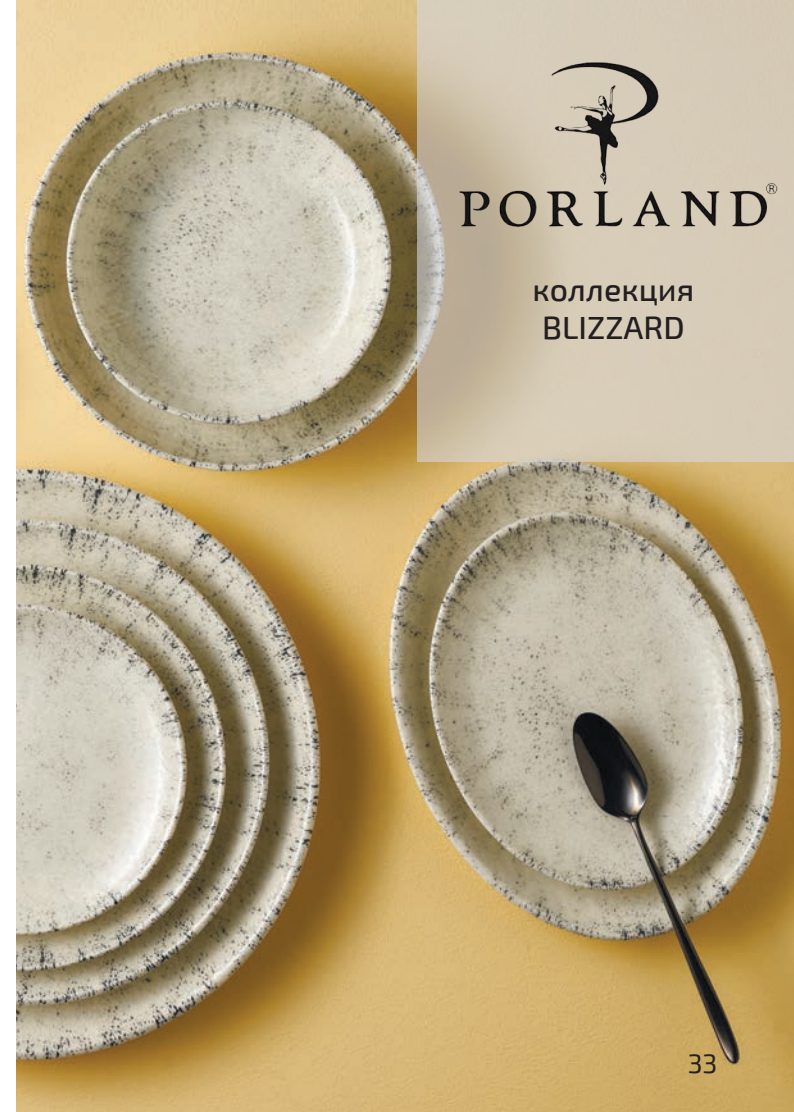

Блюдо овальное

Артикул	Размер
112121 BLIZZARD	21x16см
112126 BLIZZARD	26x19см
112126 BLIZZARD	31x24см

**PORLAND**  
КОЛЛЕКЦИЯ  
**VORTEX**

**PORLAND**  
КОЛЛЕКЦИЯ  
**NATURA**

Тарелка плоская без рима

Артикул	Размер
187617 VORTEX	17см
187621 VORTEX	21см
187625 VORTEX	25см
187627 VORTEX	27см
187631 VORTEX	31см