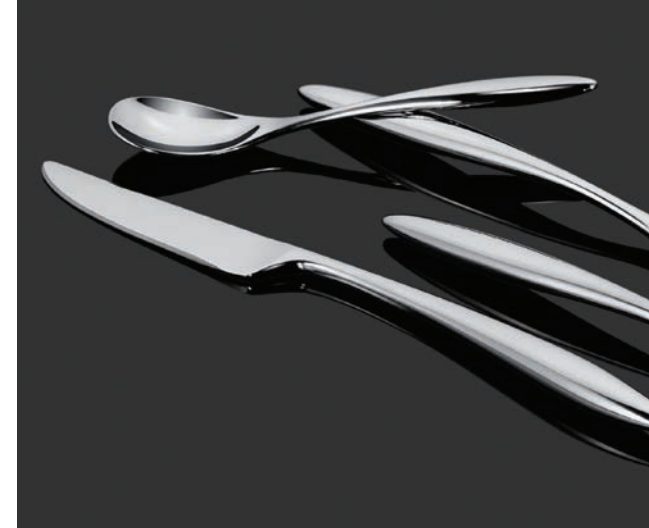

коллекция
BAOBAB Q15 18/10

Sangiovese Q19 18/10