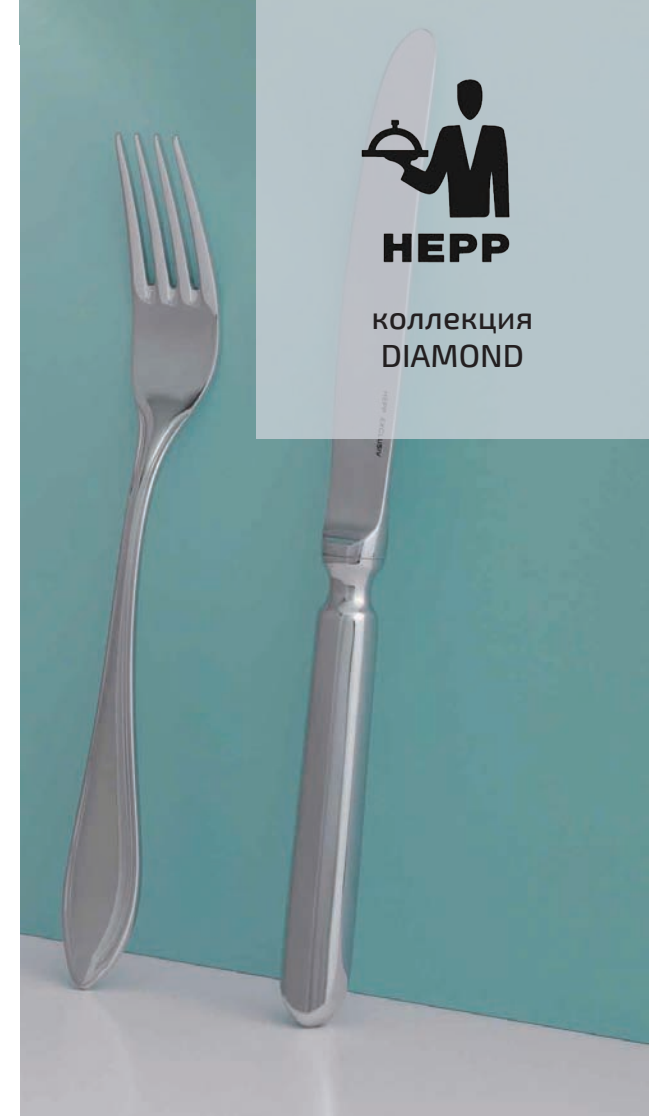

коллекция
DIAMOND