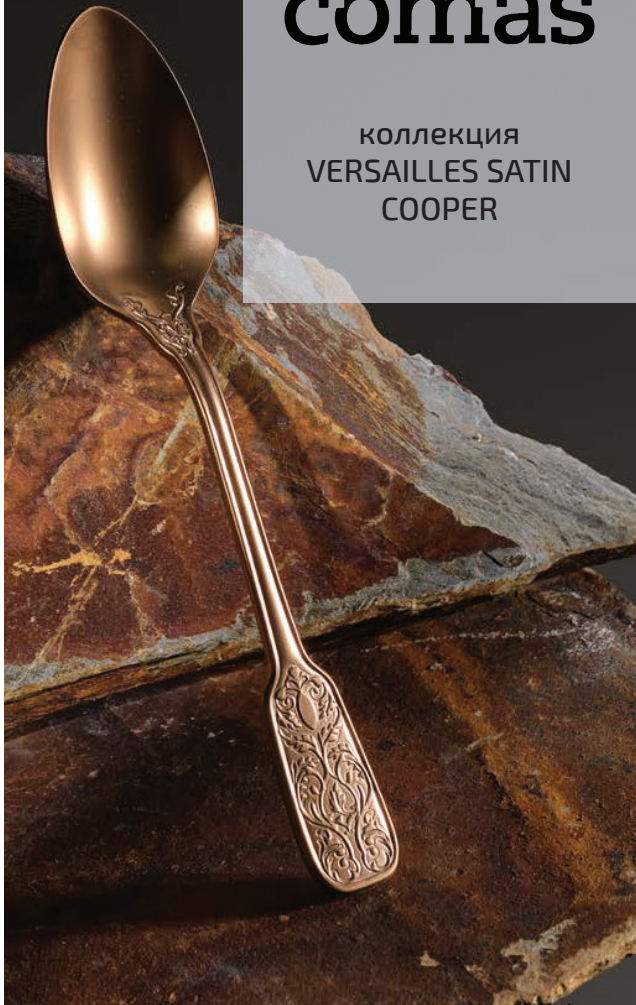

Арт.	Название	Размер
5754	нож столовый	245мм
5755	ложка столовая	210мм
5756	вилка столовая	210мм
5757	нож десертный	220мм
5758	ложка десертная	190мм
5759	вилка десертная	190мм
5760	вилка для торта	140мм
5761	ложка чайная	140мм
5762	ложка кофейная	115мм

comas

коллекция
VERSAILLES SATIN
COOPER

коллекция
VERSAILLES SATIN
GOLD