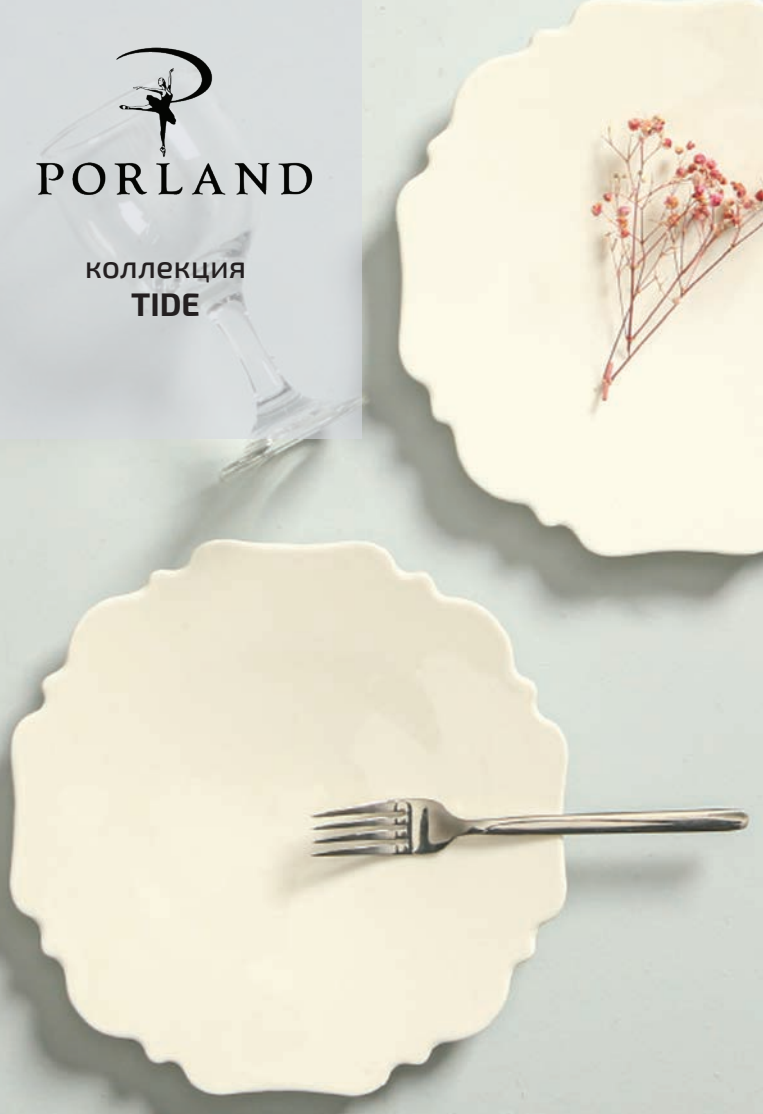

Артикул	Размер
11TD32 TIDE	32см
11TD24 TIDE	24см

Артикул	Размер
36TD22 TIDE	22см
36TD16 TIDE	16см
36TD13 TIDE	12см

Артикул	Размер
18TD27 TIDE	27см
18TD21 TIDE	21см
18TD17 TIDE	17см

Артикул	Размер
31TD08 TIDE	80мл

Артикул	Размер
17TD20 TIDE	19см

Артикул	Размер
12TD12 TIDE	12см

Артикул	Размер
22AD20 ILLUSION	200мл

Артикул	Размер
21AD08 ILLUSION	80мл

Артикул	Размер
32AD20 ILLUSION	200мл

Артикул	Размер
31AD08 ILLUSION	80мл