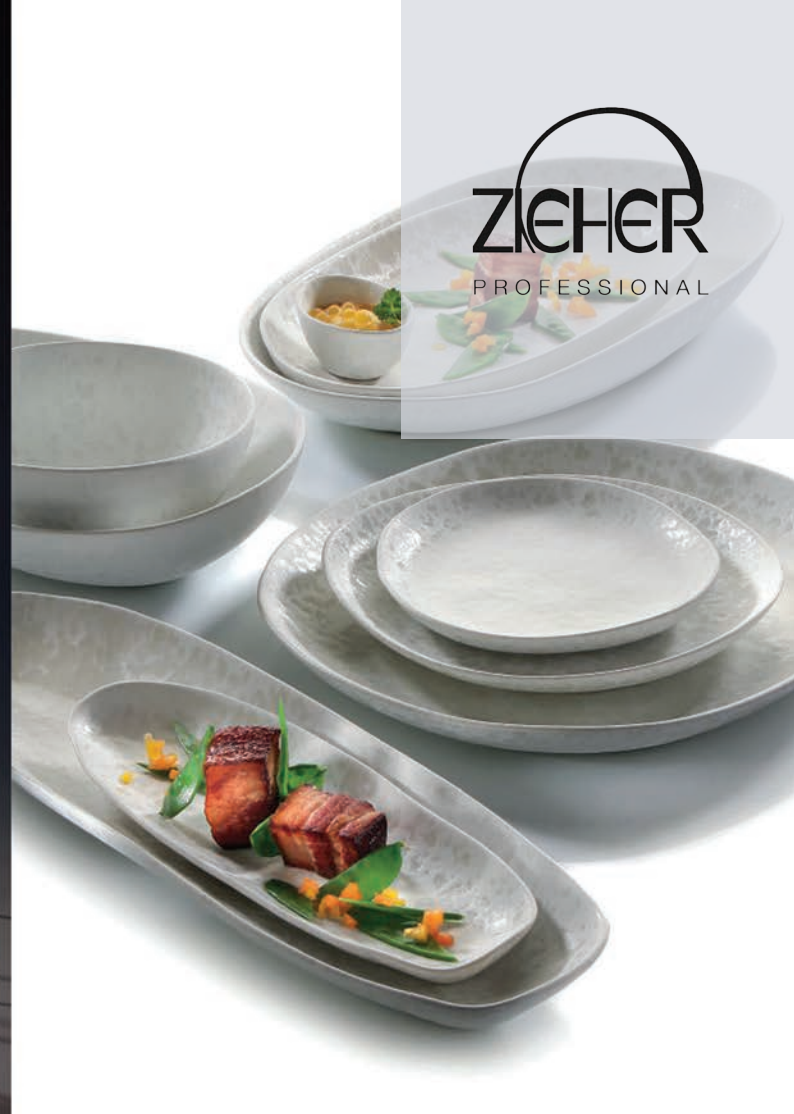

Бренд **Zieher** ведет свое начало еще с 1986 года, за годы существования он успел стать одним из лидеров в сфере HoReCa. Высокое качество и неповторимый дизайн – залог успеха знаменитого бренда.

Бренд **Zieher** @zieher_selection выступает за инновационный дизайн, каждое изделие фабрики уникально, потому что создано вручную из стекла высшего качества без добавления свинца. В коллекции бокалов **Zieher** нет традиционной системы классификации по типу вина: белого, красного, розового и так далее.

Zieher представляет дизайнерскую продукцию в пятизвездочных отелях и ресторанах высшего класса более чем в 90 странах мира!

Благодаря наивысшему и безупречному качеству, и эксклюзивному дизайну, вы повысите свой уровень обслуживания гостей при подаче еды и напитков вашего сервиса в сфере обслуживания, каким бы направлением вы не занимались.