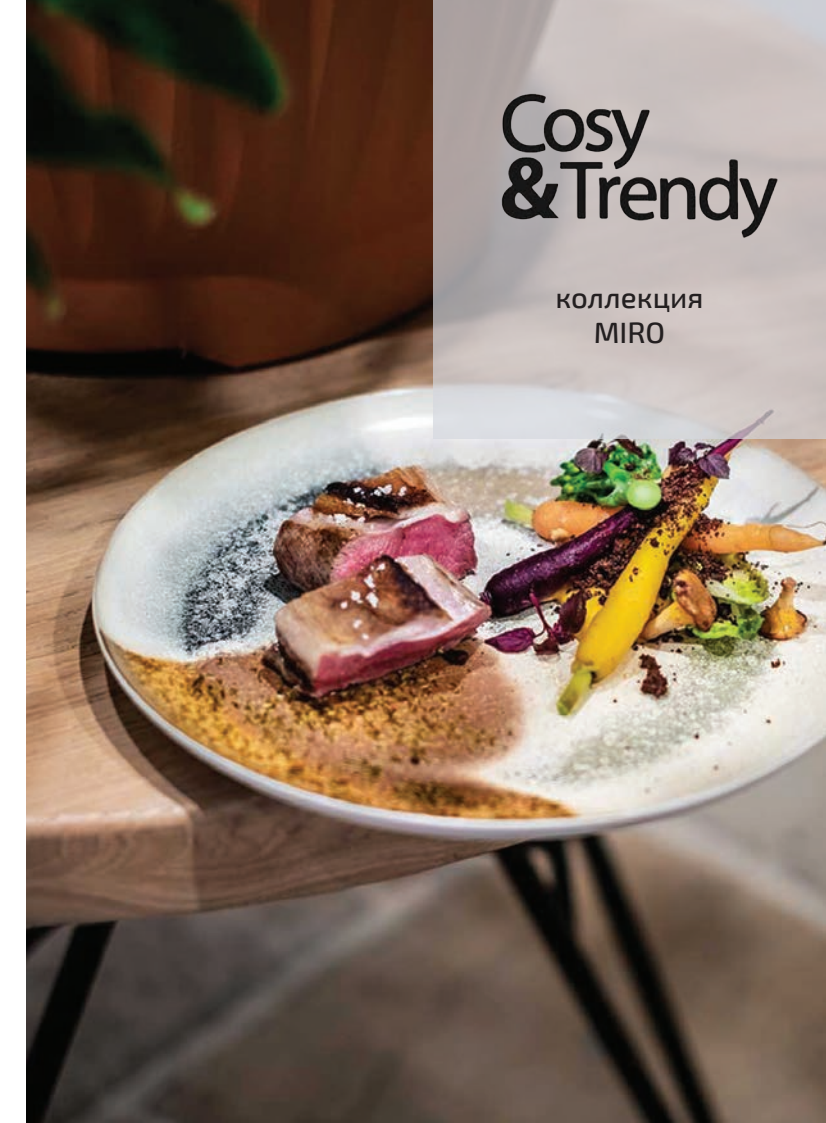

Cosy & Trendy

коллекция
MIRO