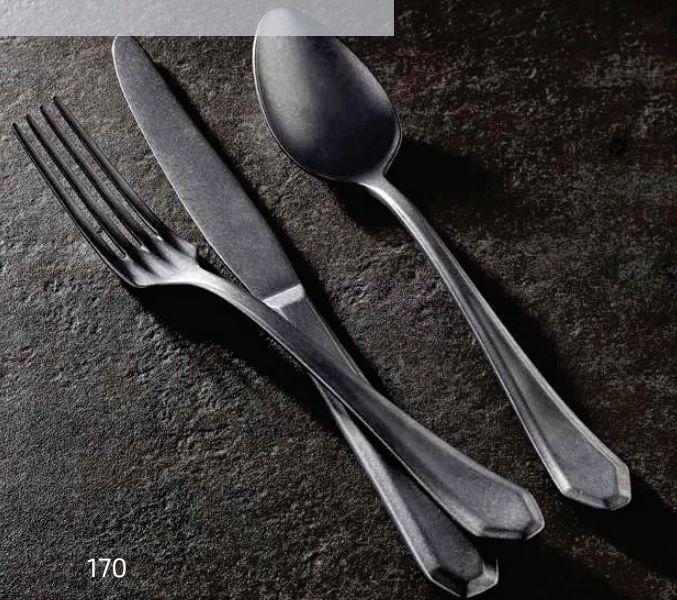

Riva Vintage

Арт.	Название	Размер
8203	нож столовый	241мм
8201	ложка столовая	207мм
8202	вилка столовая	207мм
8211	ложка чайная	136мм
8209	нож десертный	210мм
8205	вилка десертная	193мм
8210	ложка кофейная	112мм

коллекция
RIVA VINTAGE