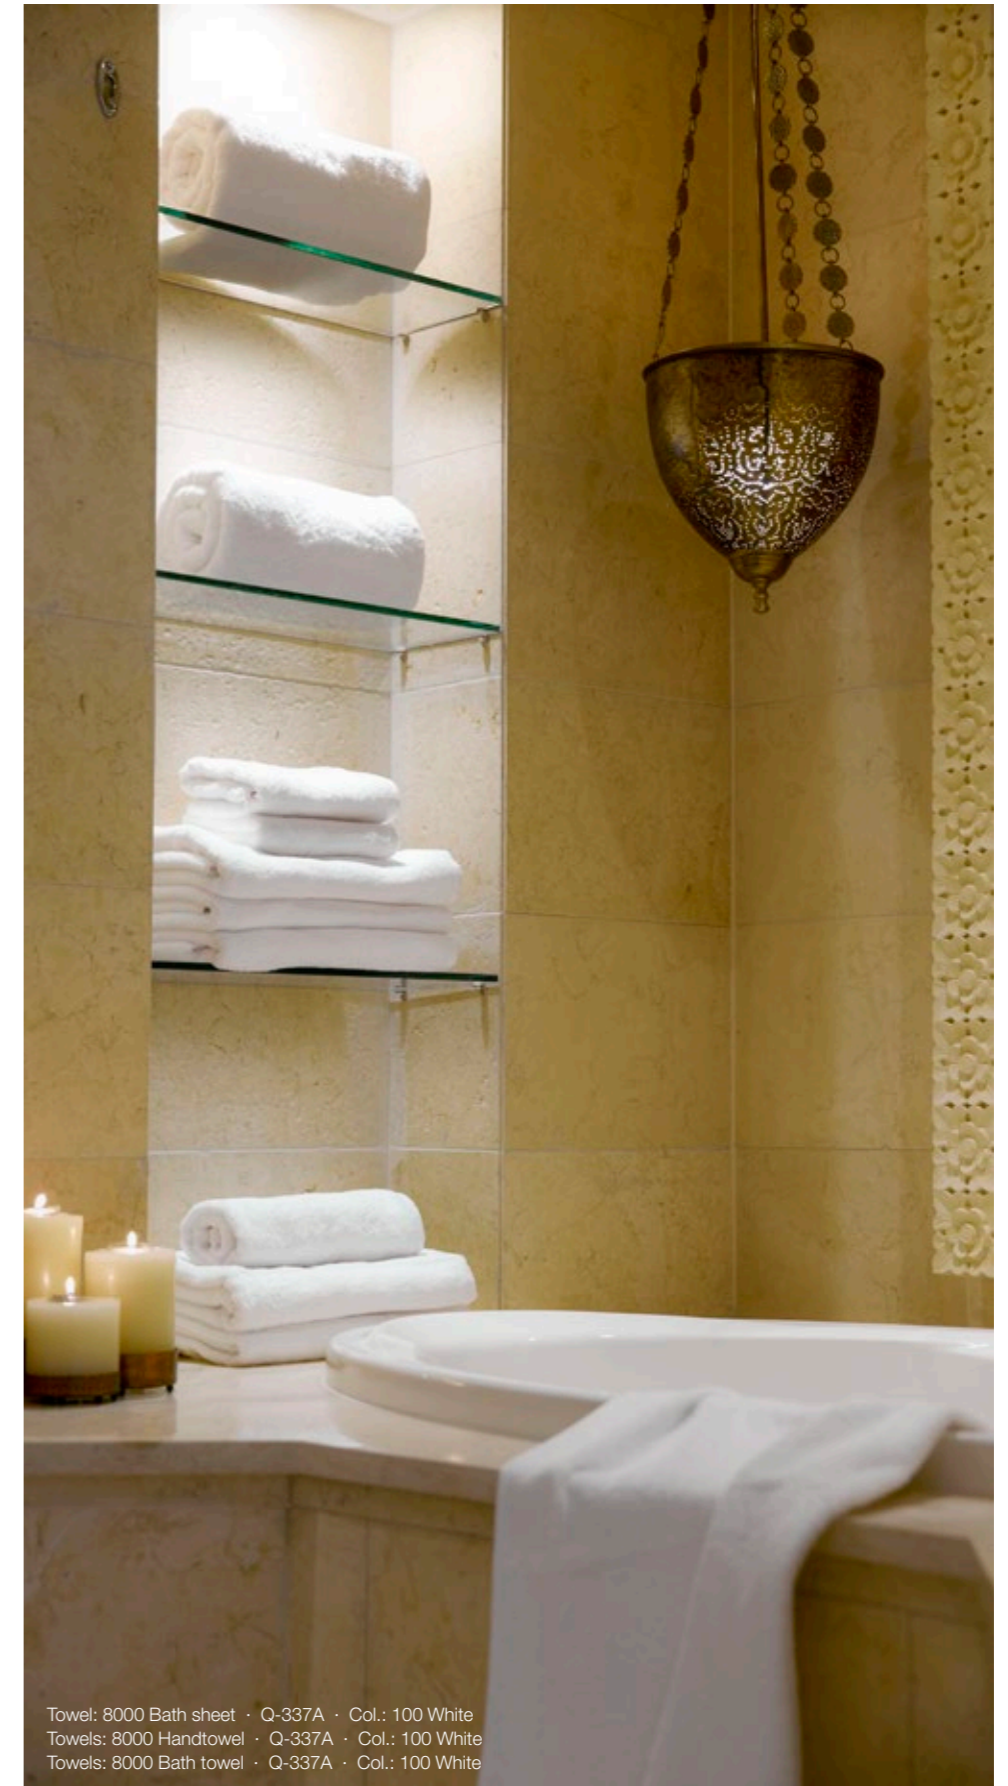

Bringing your guests into focus

Bed linen: 7000 Uni · Q-261 · Col.: 100 White
Sheet: 7000 Uni · Q-841 · Col.: 100 White

The bed says it all

Bed linen: 7000 Uni · Q-261 · Col.: 100 White

Bed linen: 7000 Uni · Q-261 · Col.: 100 White
Sheet: 7000 Uni · Q-841 · Col.: 100 White

Textile quality must never be compromised

BATH

Créadore Premium

Bath mat: 8134 Zanzibar · Q-348 · Col.: 100 White

Towel: 8000 Bath sheet · Q-337A · Col.: 100 White
 Towel: 8000 Handtowel · Q-337A · Col.: 100 White
 Towels: 8000 Bath towel · Q-337A · Col.: 100 White
 Facetowels: 8000 Uni · Q-409 · Col.: 100 White

Towel: 8000 Bath sheet · Q-337A · Col.: 100 White
 Towels: 8000 Handtowel · Q-337A · Col.: 100 White
 Towels: 8000 Bath towel · Q-337A · Col.: 100 White

Towel: 8000 Bath sheet · Q-337A · Col.: 100 White
Towel: 8000 Handtowel · Q-337A · Col.: 100 White
Towels: 8000 Bath towel · Q-337A · Col.: 100 White
Facetowels: 8000 Uni · Q-409 · Col.: 100 White