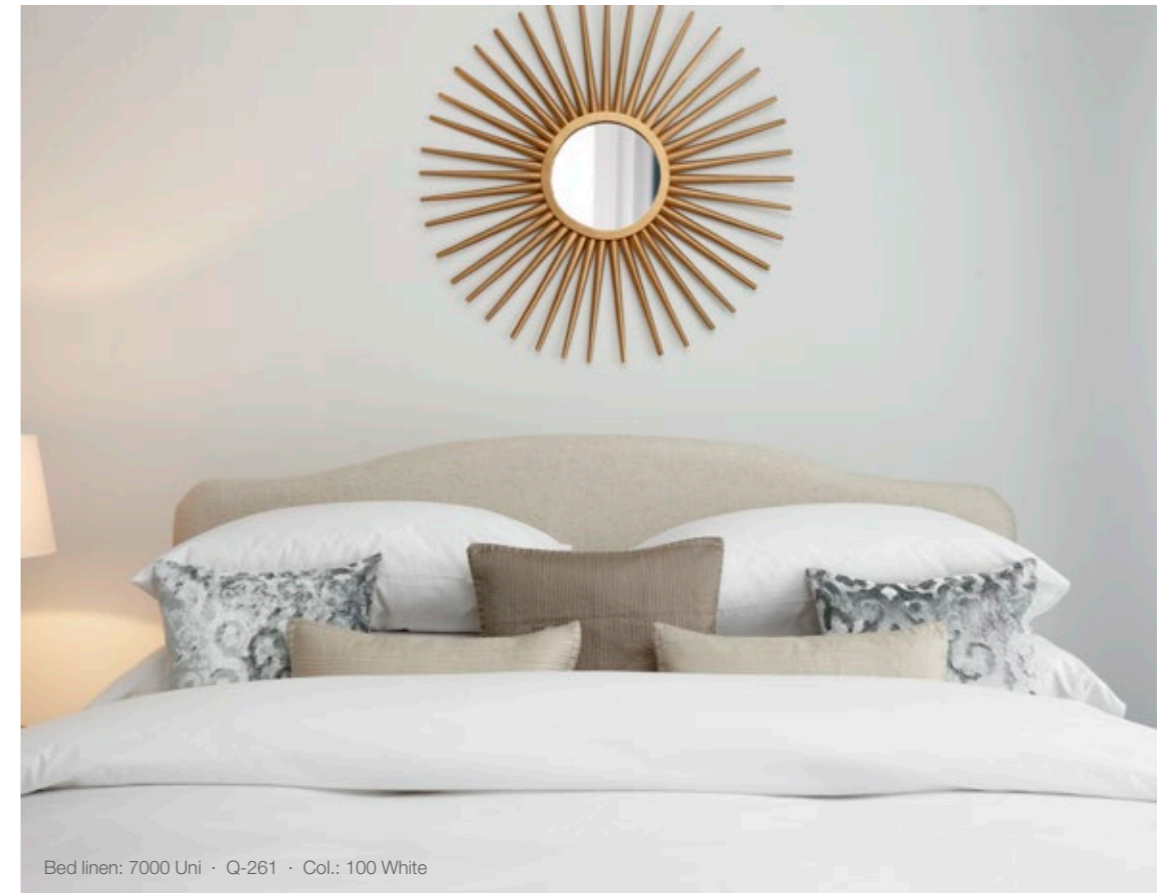

Créadore Collection

BED

Créadore Bedlinen

Bed linen: 7000 Uni · Q-261 · Col.: 100 White
Sheet: 7000 Uni · Q-841 · Col.: 100 White

Bed linen: 7000 Uni · Q-261 · Col.: 100 White
Sheet: 7000 Uni · Q-841 · Col.: 100 White

Bringing your guests into focus

Bed linen: 7000 Uni · Q-261 · Col.: 100 White
Sheet: 7000 Uni · Q-841 · Col.: 100 White

The bed says it all

Bed linen: 7000 Uni · Q-261 · Col.: 100 White

Bed linen: 7000 Uni · Q-261 · Col.: 100 White
Sheet: 7000 Uni · Q-841 · Col.: 100 White