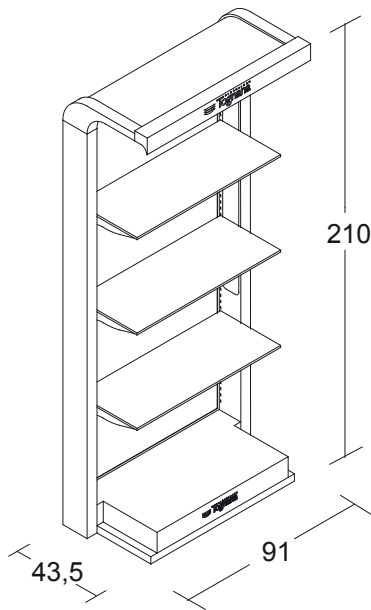

Cod. SINGOLO

STRUTTURA

metallica verniciata col. alluminio

BASE

in laminato tipo rovere grigio

SCHIENALE

verniciato col. grigio antracite

Ogni modulo è dotato di n° 3 mensole in vetro trasparente e relativi reggimensola in metallo verniciato col. alluminio; inoltre, secondo direttive Tognana, verrà inviato ai clienti un poster 70x100 con immagine relativa alla campagna pubblicitaria.

Ref. SINGLE

Glazed metal structure

Aluminium colour

Wooden base, grey colour