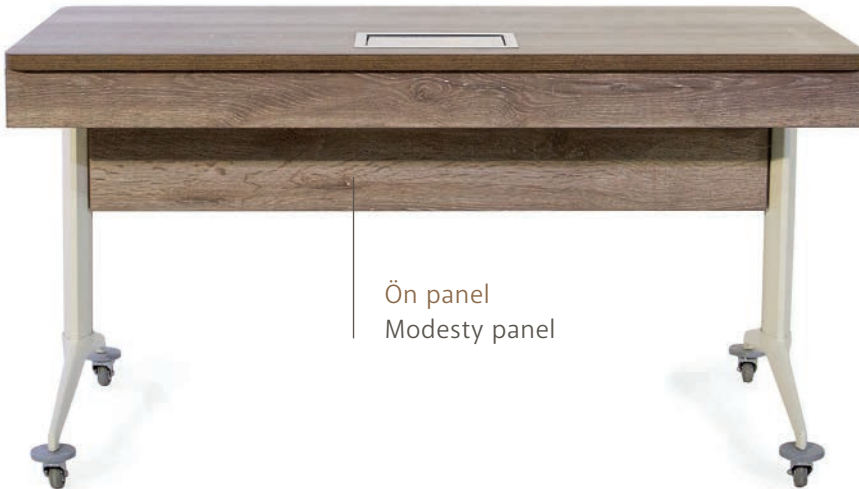

Ön panel
Modesty panel

- Masalarda kullanılan sandalyeler kolçaklı olursa oturan kişi kapasitesi azalmaktadır
- Bu kodlar dataportsuz masalar için geçerlidir. Dataportlu masalar "D02" veya "D03"(USB'li dataport) gelmektedir.
- The capacity may reduce if chairs are with armrest.
- These codes are for tables without power module. Tables with power module end with the code "D02" or "D03"(USB dataport).