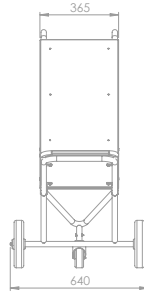

BST 311

128x64x110cm
40x64x125cm (closed / kapalı)
Taşıma kapasitesi 10 adet
Epoksi boyalı
Katlanabilir
Capacity 10 chairs.
Epoxy painted
Foldable