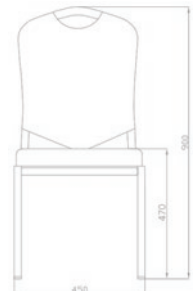

BSE 208

DAILY

Tüm modeller 10 adet sandalye yüksekliğinde istiflenir.
All models will stack 10 high.

Tüm modelleri tutmalı olarak tasarlanmıştır.
All daily models are designed with a hand hold.

BSE 210

LUCKY