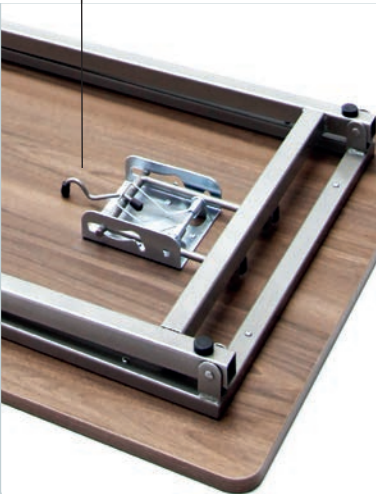

BANKET MASALARI BANQUET TABLES

Kenar kaplamalar;
Evinoks patentli
alüminyum veya pvc
bant korumalı olarak
üretilebilir.

Edges can be
produced; with the
Evinoks patented
aluminium or pvc
band protection.

Tek Dokunuş Sistemi One-Touch System

Çift güvenlik sistemi açık
olduğunda; tek parmak
dokunuşuyla ayaklar
katlanabilmektedir.
The legs can be easily folded/
unfolded by pulling the
trigger of the double locking
mechanism.

MDF lam masa tablası.
MDF laminated top.