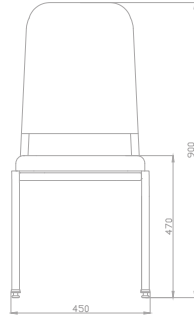

BSE 104

90 47 47 10 45 5 680pcs

BSE 106

90 47 47 10 45 5 680pcs

CASUAL

Tüm modeller 10 sandalyeye kadar üst üste istiflenebilir.

All models can be stackable up to 10 chairs high.

Paraşüt Tip Ayak Tapası
Swivel Type Feet Glides