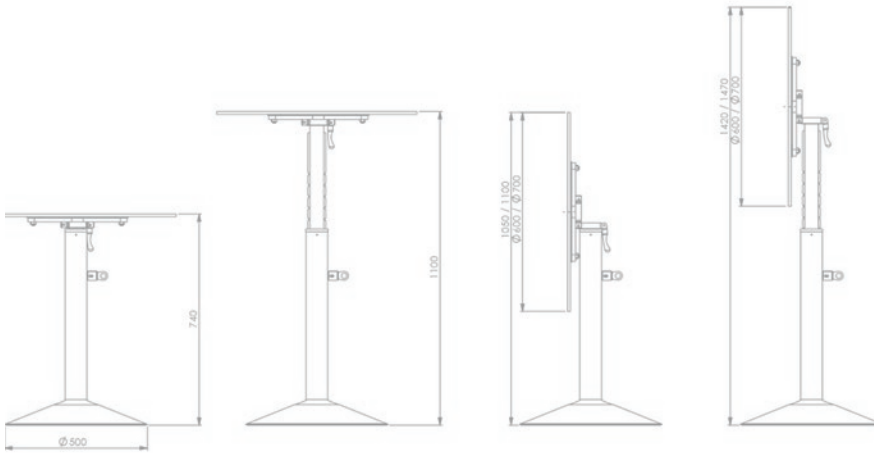

ø60 cm Temperli Cam / Tempered Glass

ø70 cm Temperli Cam / Tempered Glass

BISTRO MASALARI BISTRO TABLES

Gazlı amortisör ile
yükseklik ayarı

Gas lift height
adjustable

PLA 734

ø60 cm MDFLAM + PVC

ø70 cm MDFLAM + PVC

ø80 cm MDFLAM + PVC

ø90 cm MDFLAM + PVC

ø60 cm Temperli Cam / Tempered Glass

ø70 cm Temperli Cam / Tempered Glass

Devrilme Mekanizması
Tilting Mechanism

Yükseklik ayarlanabilir.
Height adjustable

BISTRO MASALARI BISTRO TABLES