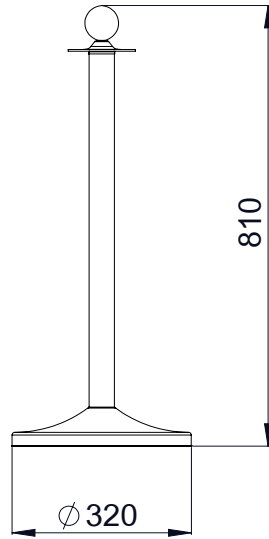

BARIYERLER & HALATLAR BARRIER & ROPES

PRY 211

Altın
Gold

PRY 212

Paslanmaz
Silver

BRK 249

150 cm

Bariyer Kordonu (Siyah)
Barrier ropes (Black)