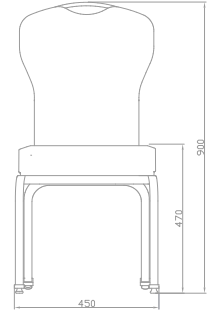

BSY 3030

90 47 47 8 45 8 648 pcs

BSY 3030

90 47 47 8 45 8 648 pcs

Farklı taşıma Sapı
Different handle options

SELECT

BSY 3032

BSY 3032