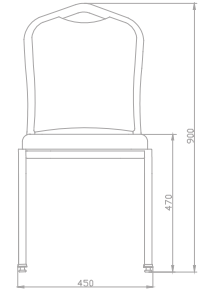

PYRAMID

Salonunuzun her tür dekoru ile uyum sağlayabilecek kullanışlı klasik bir modeldir.

A very handy classical model in line comply with the decor in your halls.

BSE 152