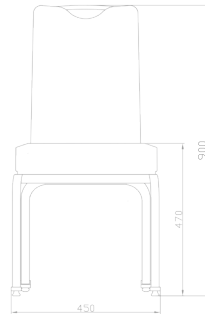

İstifleme tapası
Stack button

Paraşüt tipi ayak tapaları
Kalıplanmış şeffaf tapalara
alternatiftir.

Swivel type feet is an option
to the moulded clear feet.

BSY 3034

BSY 3034

SELECT

BSY 3036

BSY 3036