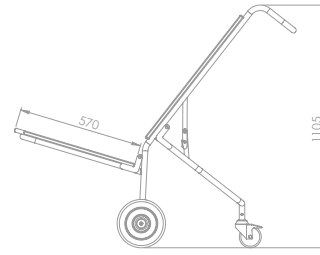

BST 311

128x64x110cm
40x64x125cm (closed / kapalı)
Taşıma kapasitesi 10 adet
Epoksi boyalı
Katlanabilir
Capacity 10 chairs.
Epoxy painted
Foldable