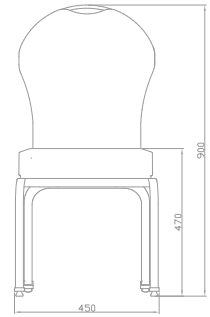

BSY 3030

90 47 47 8 45 8 648 pcs

BSY 3030

90 47 47 8 45 8 648 pcs

Farklı taşıma Sapı
Different handle options

SELECT

BSY 3032

BSY 3032