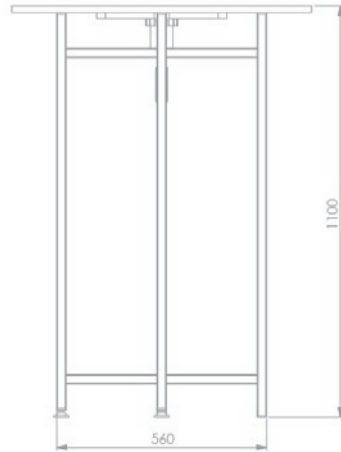

PLA 774

ø60 cm MDFLAM + PVC

ø70 cm MDFLAM + PVC

ø80 cm MDFLAM + PVC

ø90 cm MDFLAM + PVC

ø60 cm Temperli Cam / Tempered Glass

ø70 cm Temperli Cam / Tempered Glass