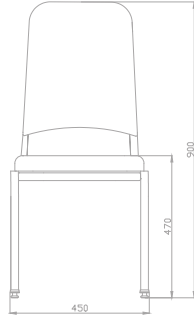

BSE 110

CASUAL

İstifleme tapası
Stack button

Paraşüt tip tapaların
çıkması zordur.
The parachute type
glides does not come
off.