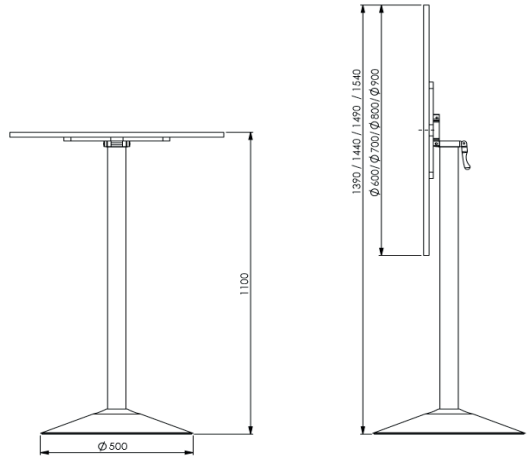

BISTRO MASALARI BISTRO TABLES

PLA 731

ø60 cm MDFLAM + PVC

ø70 cm MDFLAM + PVC

ø80 cm MDFLAM + PVC

ø90 cm MDFLAM + PVC

ø60 cm Temperli Cam / Tempered Glass

ø70 cm Temperli Cam / Tempered Glass