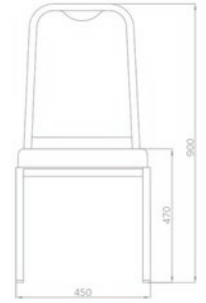

BSE 104

90 47 47 10 45 5 680pcs