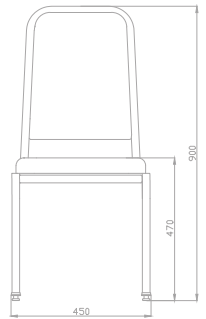

BSE 104

90 47 47 10 45 5 680pcs

BSE 106

90 47 47 10 45 5 680pcs

CASUAL

Tüm modeller 10 sandalyeye kadar üst üste istiflenebilir.

All models can be stackable up to 10 chairs high.

Paraşüt Tip Ayak Tapası
Swivel Type Feet Glides