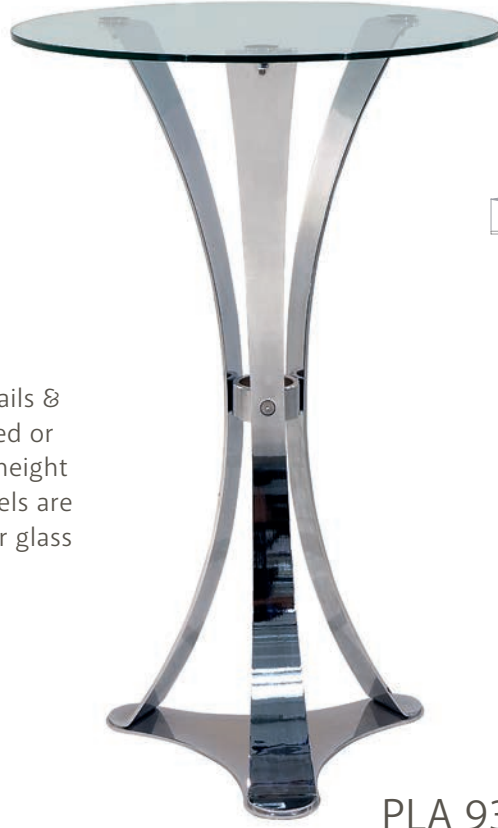

ø80 cm MDFLAM + PVC

ø90 cm MDFLAM + PVC

ø60 cm Temperli Cam / Tempered Glass

ø70 cm Temperli Cam / Tempered Glass

Devrilme Mekanizması
Tilting Mechanism

Yükseklik ayarlanabilir.
Height adjustable

BISTRO MASALARI BISTRO TABLES

Kokteyl ve restoranlar için geniş ürün gamına sahip masalar, sabit ya da katlanır tabla, yükseklik ayarlanabilir gazlı amortisörlü modeller.

A wide range of tables for cocktails & restaurants. Fixed or tilt top, gas lift height adjustable models are with laminate or glass tops.