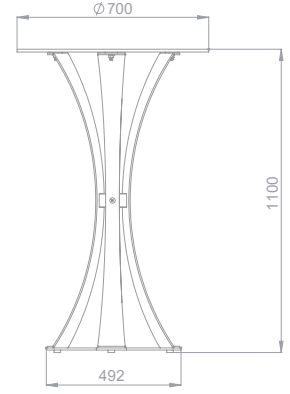

BISTRO MASALARI BISTRO TABLES

Kokteyl ve restoranlar için geniş ürün gamına sahip masalar, sabit ya da katlanır tabla, yükseklik ayarlanabilir gazlı amortisörlü modeller.

A wide range of tables for cocktails & restaurants. Fixed or tilt top, gas lift height adjustable models are with laminate or glass tops.

PLA 932

ø70 cm Temperli Cam / Tempered Glass