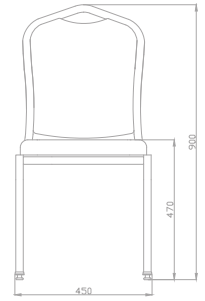

PYRAMID

Salonunuzun her tür dekoru ile uyum sağlayabilecek kullanışlı klasik bir modeldir.

A very handy classical model in line comply with the decor in your halls.

BSE 150