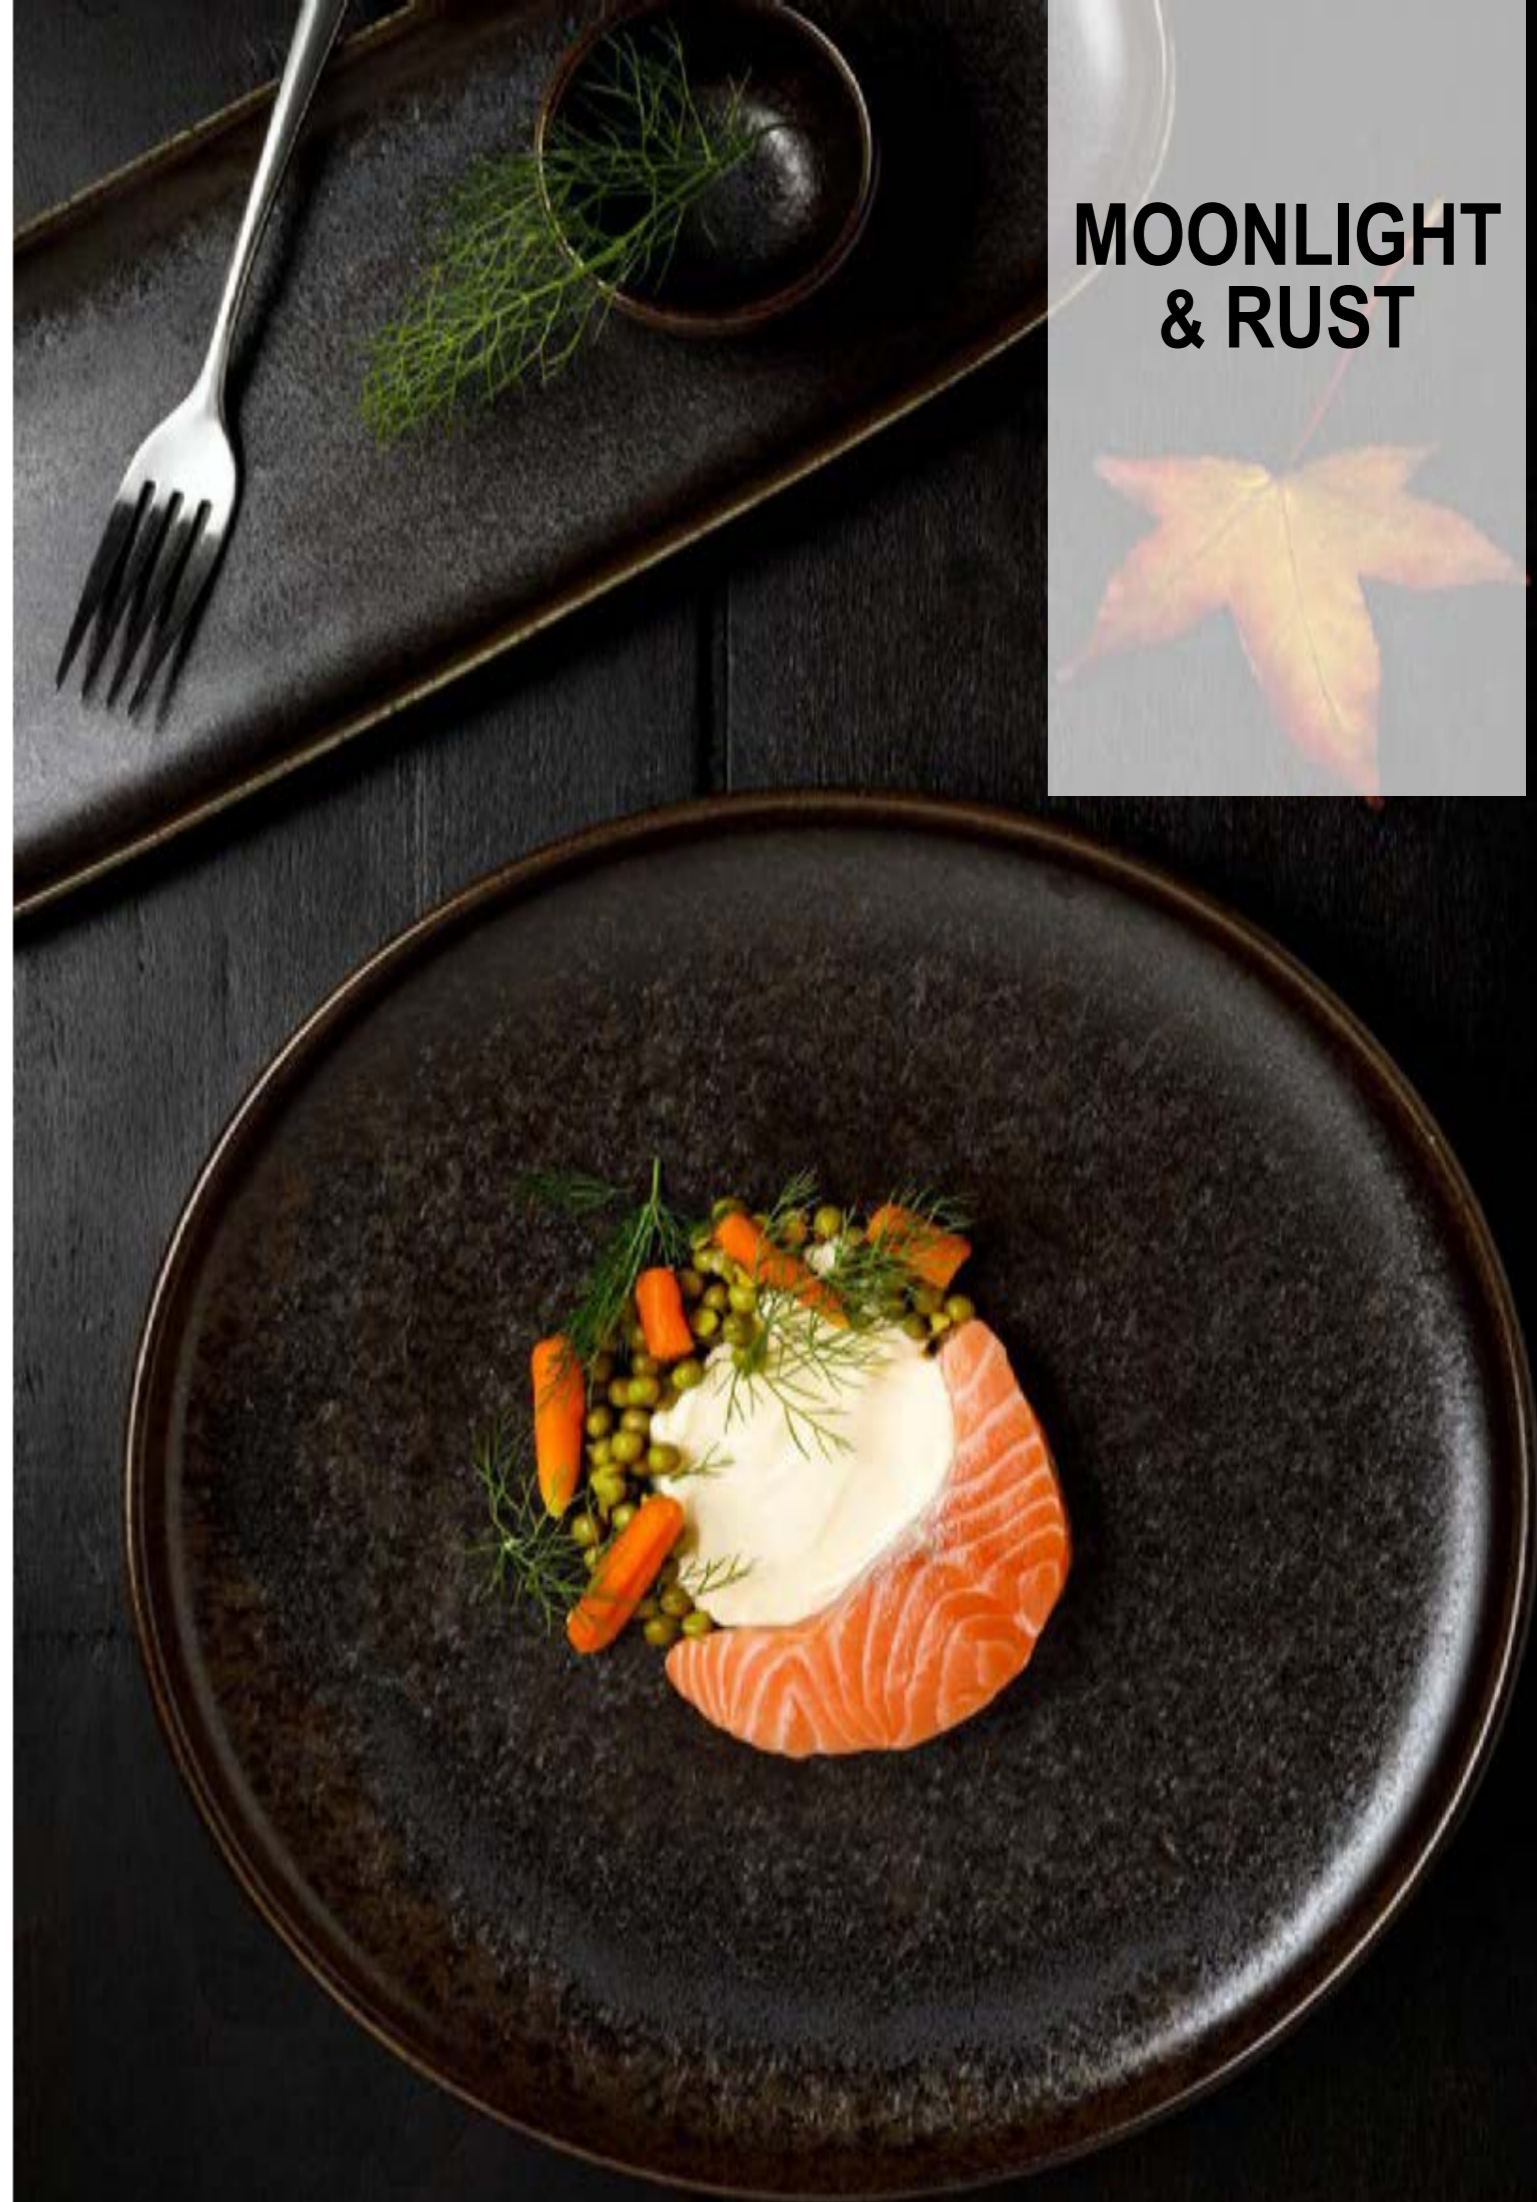

MOONLIGHT & RUST