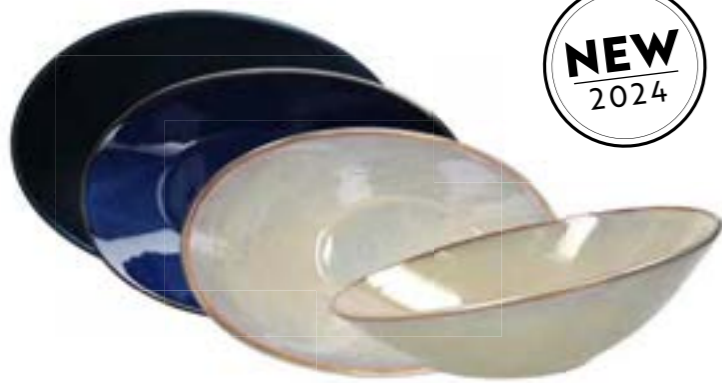

NEW
2024

JP120350779 8056444048711	Contenitore ovale <i>Oval slanting bowl</i>	inner 2 master 6
cm 35,8* h 13* 23,2 • cc 1380 14" x h 5" x 9 1/4" • 46 3/4 oz.	€ 39,90	
JP120350775 8056444398823	Contenitore ovale <i>Oval slanting bowl</i>	inner 2 master 6
cm 35,8* h 13* 23,2 • cc 1380 14" x h 5" x 9 1/4" • 46 3/4 oz.	€ 48,85	
JP120350767 8056444464856	Contenitore ovale <i>Oval slanting bowl</i>	inner 2 master 6
cm 35,8* h 13* 23,2 • cc 1380 14" x h 5" x 9 1/4" • 46 3/4 oz.	€ 48,85	

NEW
2024

JP120300779 8056444048698	Contenitore ovale <i>Oval slanting bowl</i>	inner 4 master 12
cm 31,3* h 10,7* 20,3 • cc 700 12 1/4" x h 4 1/4" x 8" • 23 3/4 oz.	€ 23,40	
JP120300775 8056444398816	Contenitore ovale <i>Oval slanting bowl</i>	inner 4 master 12
cm 31,3* h 10,7* 20,3 • cc 700 12 1/4" x h 4 1/4" x 8" • 23 3/4 oz.	€ 28,00	
JP120300767 8056444464825	Contenitore ovale <i>Oval slanting bowl</i>	inner 4 master 12
cm 31,3* h 10,7* 20,3 • cc 700 12 1/4" x h 4 1/4" x 8" • 23 3/4 oz.	€ 28,00	

NEW
2024

JP120250779 8056444048674	Contenitore ovale <i>Oval slanting bowl</i>	inner 4 master 16
cm 26* h 9,4* 17,5 • cc 450 10 1/4" x h 3 3/4" x 7" • 15 1/4 oz.	€ 15,00	
JP120250775 8056444398809	Contenitore ovale <i>Oval slanting bowl</i>	inner 4 master 16
cm 26* h 9,4* 17,5 • cc 450 10 1/4" x h 3 3/4" x 7" • 15 1/4 oz.	€ 17,55	
JP120250767 8056444464795	Contenitore ovale <i>Oval slanting bowl</i>	inner 4 master 16
cm 26* h 9,4* 17,5 • cc 450 10 1/4" x h 3 3/4" x 7" • 15 1/4 oz.	€ 17,55	

NEW
2024

JP10 A10779 8056444410747	Cucchiaino <i>Spoon</i>	inner 24 master 288
cm 13,4* 4 5 1/4" x 1 4/7"	€ 2,75	
JP1CUA10775 8056444410747	Cucchiaino <i>Spoon</i>	inner 24 master 288
cm 13,4* 4 5 1/4" x 1 4/7"	€ 2,90	
JP10 A10767 8056444465099	Cucchiaino <i>Spoon</i>	inner 24 master 288
cm 13,4* 4 5 1/4" x 1 4/7"	€ 2,90	

JAP

Black
Blue
New Brown