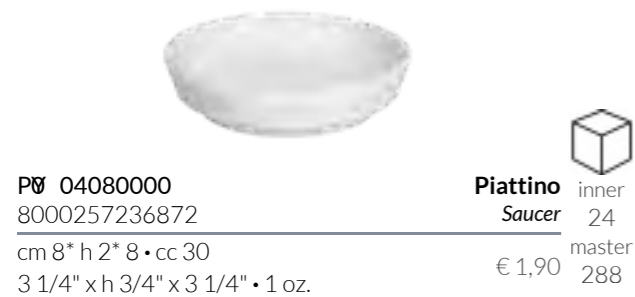

cm 14  
5 1/2"

inner 6  
master 48

€ 6,90

**PW 04120000**  
8000257251851

**Coppetta creme brulé**  
Creme brulee bowl

cm 12,5\* h 3\* 12,5 • cc 180  
5" x h 1 1/4" x 5" • 6 oz.

inner 12  
master 48

€ 7,00